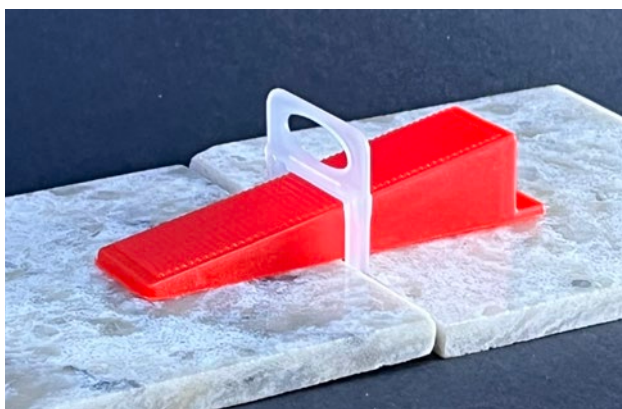

- Sistema de nivelación para la instalación de baldosas, asegura la planitud entre baldosas y las mantiene fijas durante el fraguado del mortero.
- Son aptas para la colocación de baldosas tanto en vertical, como en horizontal y para todo tipo de revestimientos.
- Fabricadas en polietileno de alta densidad son aptas para cerámicas comprendidas entre los 3mm hasta los 12mm de grosor.

DATOS TÉCNICOS:

Baldosa	mm junta	Espesor baldosa	UDS	Bolsas / Caja	REF.
Cerámica	0,5 mm	3 a 12	500	7	714 300
Cerámica	1 mm	3 a 12	500	7	714 301
Cerámica	1,5 mm	3 a 12	500	7	714 301 5
Cerámica	2 mm	3 a 12	500	7	714 302
Cerámica	3 mm	3 a 12	500	7	714 303
Cerámica	5mm	3 a 12	250	10	714 305 0

CUÑA ANCHA NIVELADORES REF.: 714 306
