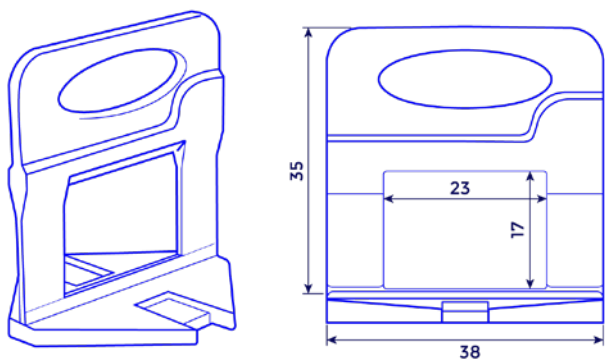

- Sistema de nivelación para la instalación de baldosas, asegura la planitud entre baldosas y las mantiene fijas durante el fraguado del mortero.
- Son aptas para la colocación de baldosas tanto en vertical, como en horizontal y para todo tipo de revestimientos.
- Fabricadas en polietileno de alta densidad son aptas para cerámicas comprendidas entre los 3mm hasta los 12mm de grosor.

DATOS TÉCNICOS:

Baldosa	mm junta	Espesor baldosa	UDS	Bolsas / Caja	REF.
Cerámica	0,5 mm	3 a 12	500	7	714 300
Cerámica	1 mm	3 a 12	500	7	714 301
Cerámica	1,5 mm	3 a 12	500	7	714 301 5
Cerámica	2 mm	3 a 12	500	7	714 302
Cerámica	3 mm	3 a 12	500	7	714 303
Cerámica	5mm	3 a 12	250	10	714 305 0

CUÑA ANCHA NIVELADORES REF.: 714 306
